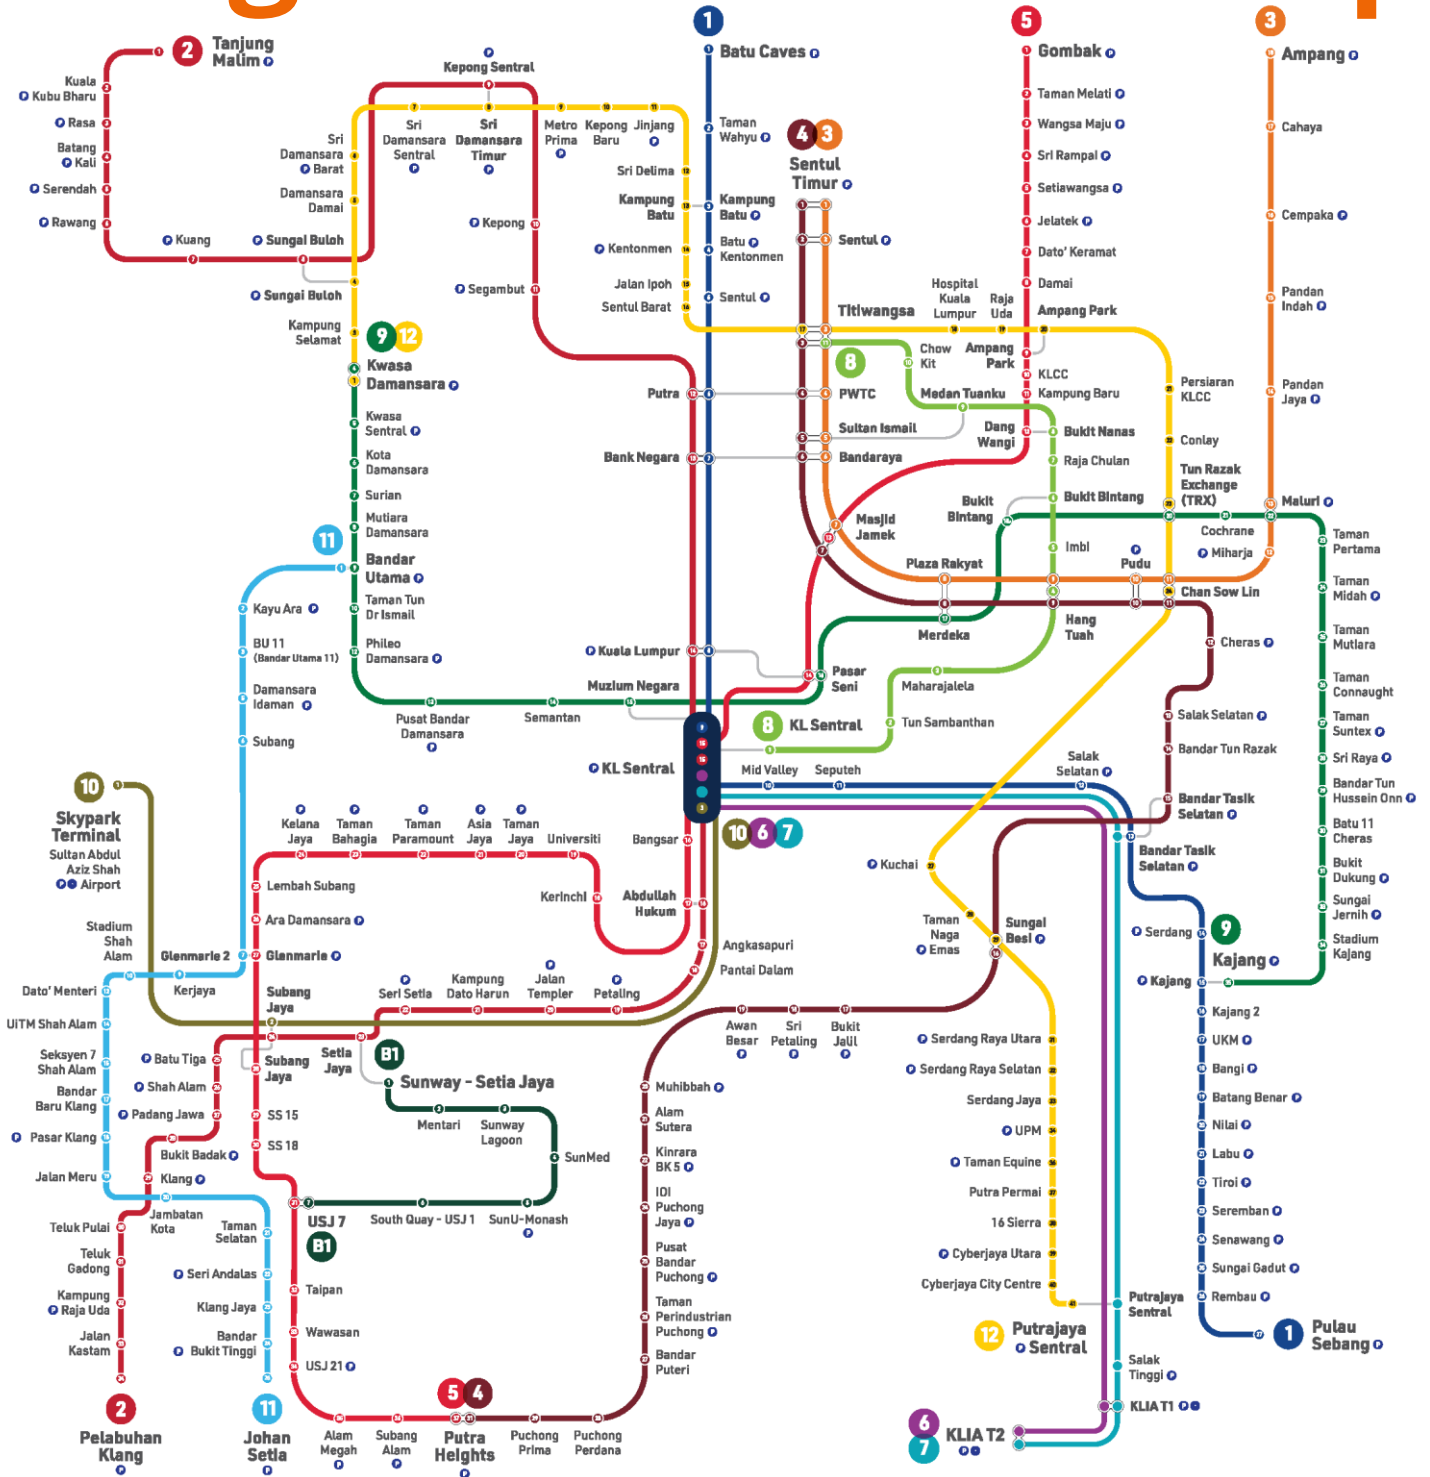

END OF ORIENTATION

Klang Valley integrated transit map

1 KTM Laluan Batu Caves - Pulau Sebang
2 KTM Batu Caves - Pulau Sebang Line
3 KTM Laluan Tanjung Malim - Pelabuhan Klang
4 KTM Laluan Tanjung Malim - Pelabuhan Klang Line
5 Laluan Rawang - Kuala Kubu Bharu
6 Laluan Rawang - Kuala Kubu Bharu Line
7 ERL Laluan KLIA Transit
8 ERL Laluan KLIA Transit
9 Laluan Kajang - Putrajaya
10 KTM Laluan KL Sentral - Skypark Terminal
11 Laluan Shah Alam - Skypark Terminal
12 Laluan Putrajaya - Putrajaya Sentral
B1 Laluan Sunway - Setia Jaya
P Laluan Laluan Kenderaan Park N' Ride
T Terminal Lapangan Terbang Airport